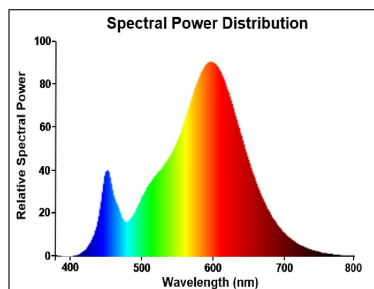

TOLEDO BALL

ToLEDo Ball V7 250LM 827 E14 SL

0029618

Verpakkingen

Type enkelvoudige verpakking	Karton
EAN code	5410288296180
Enkele lengte verpakking (cm)	9.5
Enkele breedte verpakking (cm)	5.0
Hoogte eenheidsverpakking (cm)	5.0
DUN14 (outer)	15410288296187
Eenheden per omdoos	6
Lengte omdoos (cm)	15.8
Breedte omdoos (cm)	10.7
Diepte omdoos (cm)	10.2

Veiligheidsgegevens

Optimale bedrijfsomstandigheden (°C)	-20-40
Reinigingsinstructies bij breuk	Nvt
Lamp voor speciaal toepassingen	Nee
Uitsluitend te gebruiken in droge toepassingen	Ja
Geschikt voor huishoudelijke verlichting	Ja
Veiligheidsmelding	Niet geschikt voor geheel gesloten armaturen

FOTOMETRISCHE GEGEVENS

TECHNISCHE TEKENINGS