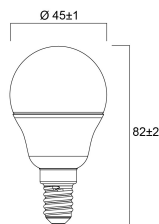

TECHNISCHE TEKENINGS